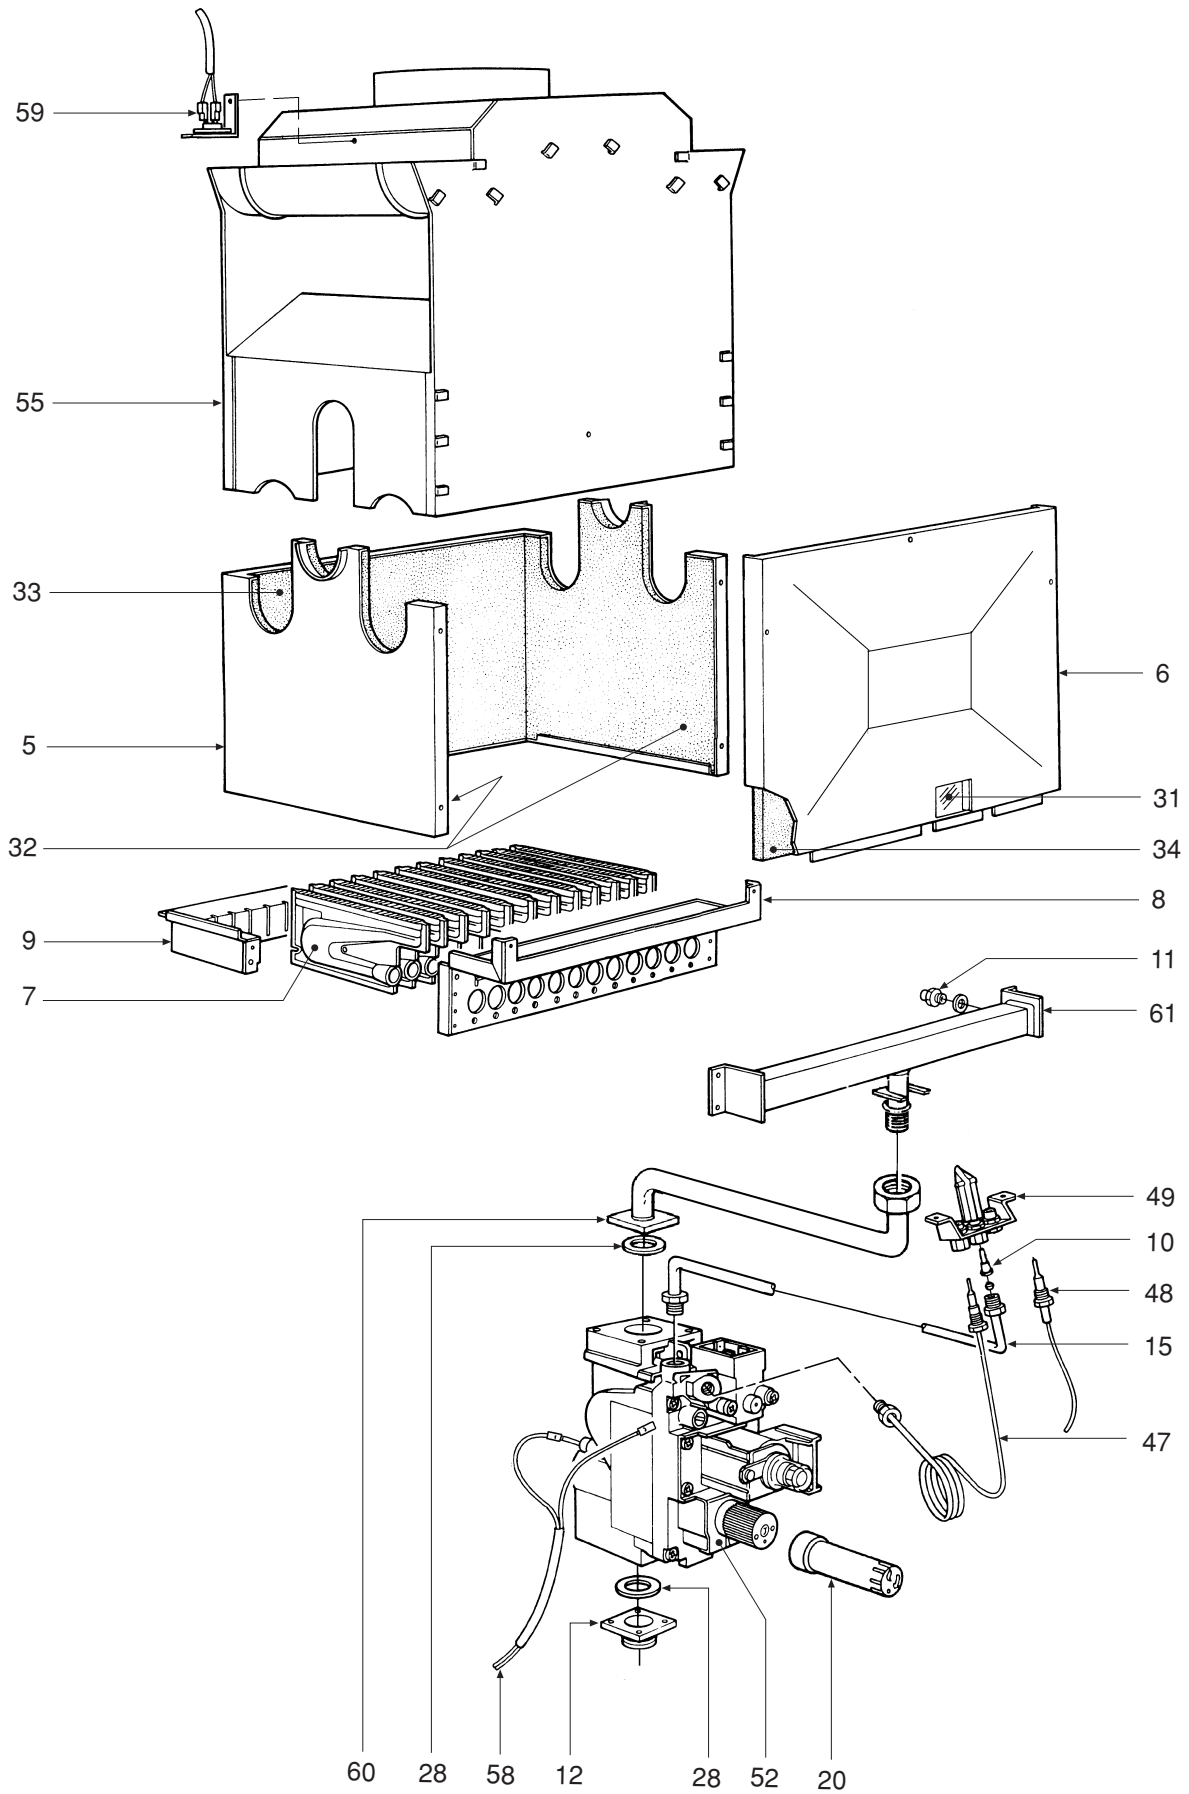

DOMINA C 24

- LISTA PEZZI DI RICAMBIO
- SPARE PART LIST
- ERSATZSTEILE
- LIJST ONDERDELEN
- LISTE PIECES DETACHES
- LISTA PIEZAS DE REPUESTO

CODICE	EDIZIONE	MERCATO	VISTO
30R0198/2	02 - 02	IT - ES

POS.	CODICE	DESCRIZIONE	Met.	G.P.L.
1	31142050	Mantello VRT "bianco"	1	1
2	31210000	Parete frontale telaio	1	1
3	31210020	Staffa fissaggio scatola elettrica	2	2
4	31214340	Fondo telaio caldaia	1	1
5	32002240	Camera di combustione	1	1
6	32002250	Pannello chiusura camera combustione	1	1
7	32202760	Rampa Polidoro	12	12
8	32913150	Semiguscio anteriore cassetto	1	1
9	32914180	Semiguscio posteriore cassetto	1	1
10	33700840	Ugello G22.1 BP GPL Polidoro		1
11	34009651	Ugello foro Ø 0,77 (G.P.L.)		12
11	34009741	Ugello foro Ø 1,30 (Metano)	12	
12	34011460	Flangia per valvola gas	1	1
13	34012090	Ghiera 1/2"	2	2
14	34012100	Ghiera 3/4"	2	2
15	34218160	Tubetto Ø 6 Lg. 250 in alluminio	1	1
16	34300392	Molla fissaggio termostato a contatto	1	1
17	34300450	Molletta per connessione Ø 10	1	1
18	34300460	Molletta per connessione Ø 18	2	2
19	34300510	Molla fissaggio termostato sicurezza	1	1
20	35002750	Prolunga per valvola gas ABS "bianco" SIT	1	1
21	35007210	Manopola per potenziometro	2	2
22	35007220	Manopola selettore	1	1
23	35007280	Ghiera manopola valvola gas	1	1
24	35007290	Cruscotto	1	1
25	35007400	Tappo per leds	1	1
26	35007420	Tappo per orologio programmatore	1	1
27	35007480	Filtro acqua per attacco 1/2"	1	1
28	35100342	Guarnizione Øe 34	2	2
29	35101120	Guarnizione OR Øi 17x4,5	3	3
30	35101850	Guarnizione OR Øi 9x4	1	1
31	35315250	Vetrino spia	1	1
32	35320590	Isolante fiancate camera combustione	2	2
33	35320600	Isolante posteriore camera combustione	1	1
34	35320610	Isolante pannello camera combustione	1	1
35	36200500	Sonda di temperatura ad immersione	2	2
36	36400090	Termostato contatti argento 88° senza flangia	1	1
37	36400100	Termostato contatti oro 100° senza flangia	1	1
38	36400180	Flussometro	1	1
39	36401870	Idrometro	1	1
40	36401930	Pressostato acqua 1/4"	1	1
41	36505720	Rivetto di massa a 4 linguette	1	1
42	36506330	Coperchio per scatola	1	1
43	36506340	Coperchietto per scatola	1	1
44	36506450	Scatola elettrica	1	1
45	36506510	Bloccacavo	1	1
46	36601500	Pompa WILO	1	1
47	36701991	Termocoppia	1	1